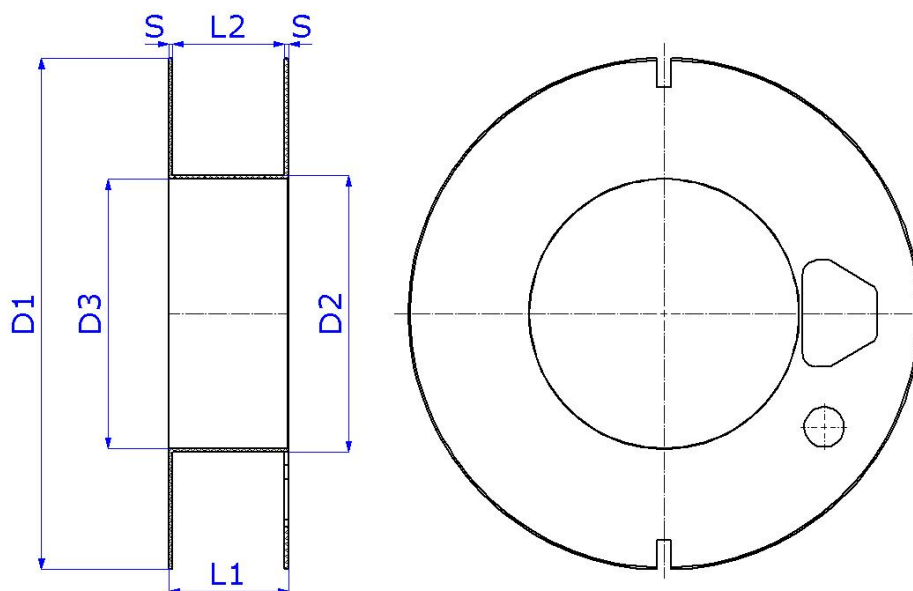

ROCCHETTO PER TUBO EPARINA

Dimensioni in mm

TIPO	COD.	D1	D2	D3	L1	L2	S
BOBINA	R415	384	208	202	90	84	3

ROCCHETTO PER TUBO EPARINA

Dimensioni in mm

TIPO	COD.	D1	D2	D3	L1	L2	S
BOBINA	R478	384	208	202	90	84	3