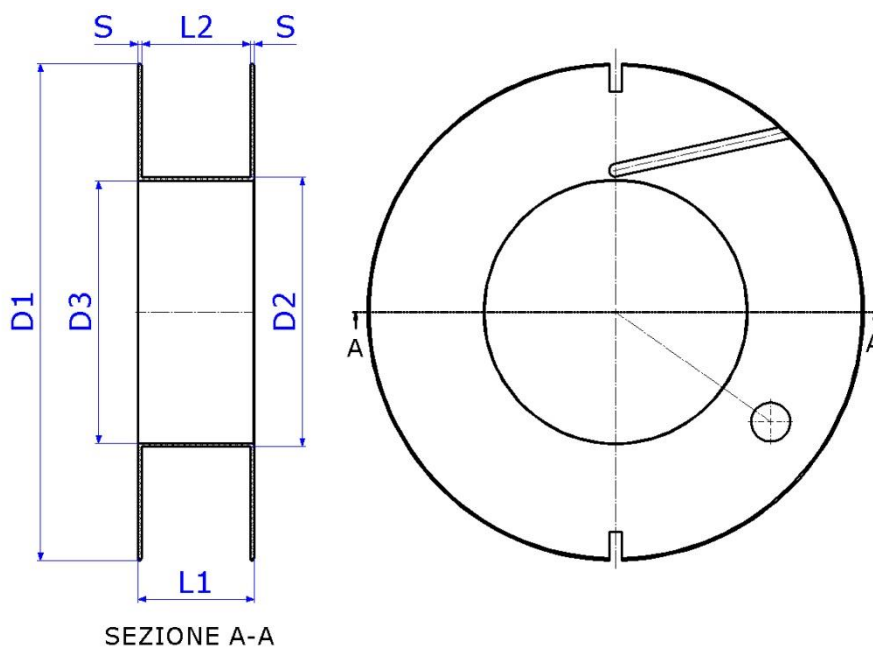

ROCCHETTO PER TUBO EPARINA

Dimensioni in mm

TIPO	COD.	D1	D2	D3	L1	L2	S
BOBINA	R415	384	208	202	90	84	3

ROCCHETTO PER TUBO EPARINA

Dimensioni in mm

TIPO	COD.	D1	D2	D3	L1	L2	S
BOBINA	R478	384	208	202	90	84	3