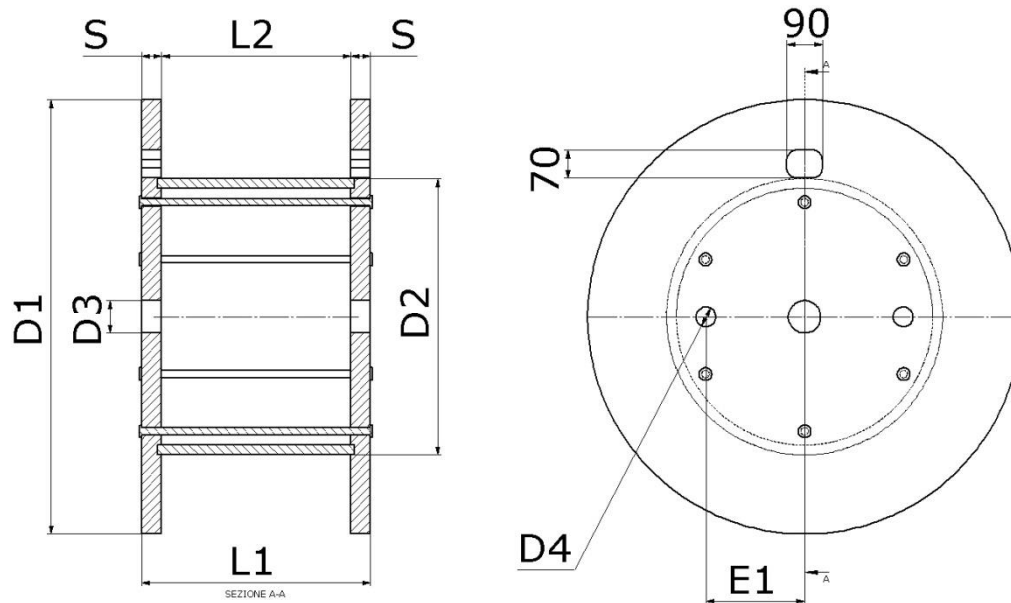

BOBINE IN LEGNO LISTELLI

Dimensioni in mm

D1	D2	D3	D4	E1	L1	L2	S	Piattello	Boccola
500	150	56	50	100/160	376	330	23		
600	250	56	50	100/160	408	340	34		
630	250	56	50	100/160	493	425	34		
710	360	83	50	100/160	498	430	34		
800	400	83	50	100/160	548	480	34		
900	400	83	50	100/160	708	640	34		SI
900	460	83	50	100/160	498	430	34		
1000	730	83	50	160/250	600	528	36	SI	
1000	730	83	50	160/250	600	528	36		SI
1100	700	82	50	250	600	500	50		SI
1200	800	82	50	250	710	610	50		SI
1200	450	83	50	100/160	728	660	34		SI
1250	750	83	65	160/250	600	518	41		SI
1600	900	82	50	250	610	490	60	SI	
1600	900	82	50	250	610	490	60		SI
1600	900	82	50	250	710	590	60	SI	
1600	900	82	50	250	1000	860	70	SI	
1600	900	82	50	250	1040	900	70	SI	