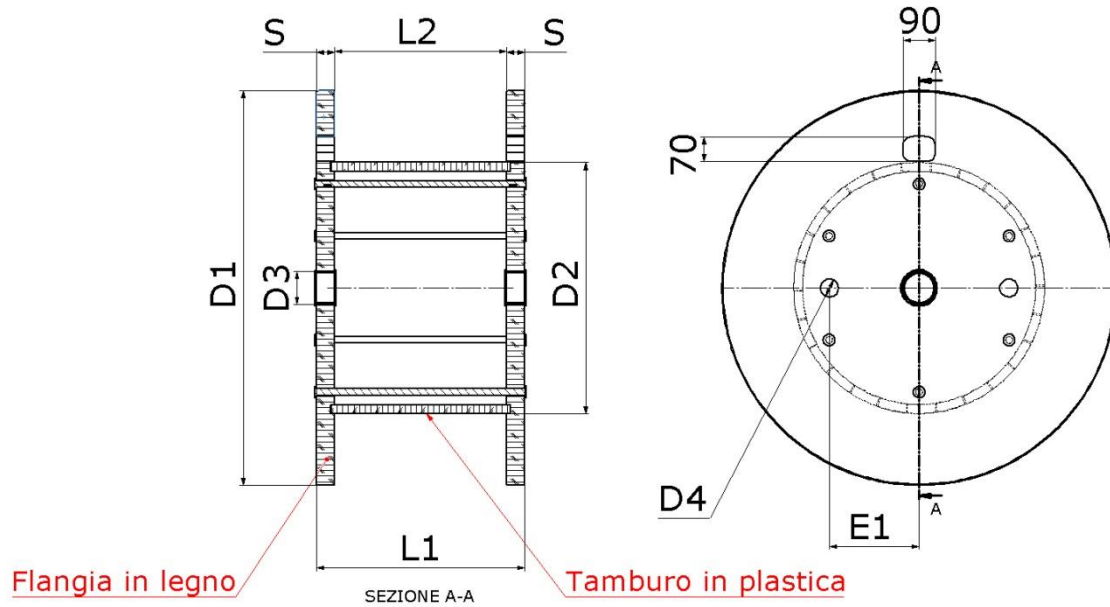

BOBINE IN LEGNO + PLASTICA

Dimensioni in mm

D1	D2	D3	D4	E1	L1	L2	S	Boccola
600	315	83	50	100	330	270	30	
700	315	52	50	100	282	214	34	SI
750	315	83	50	100	380	332	24	
750	500	52	50	100	282	214	34	SI