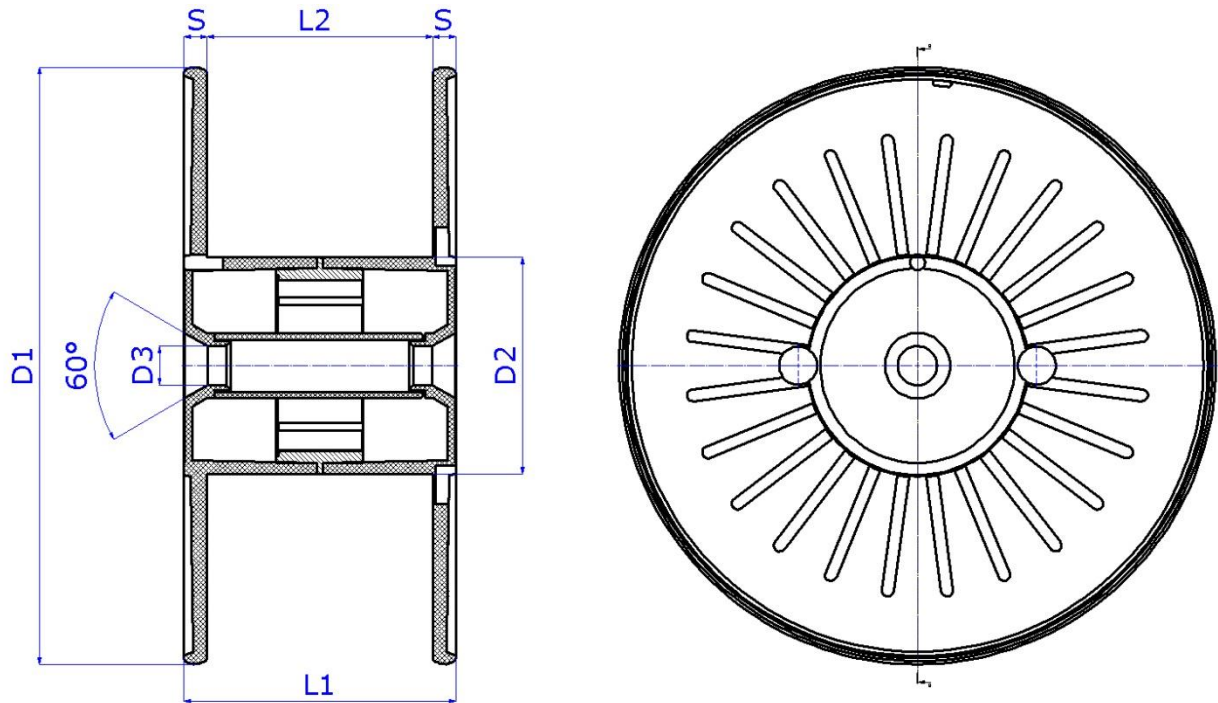

BOBINA TIPO B8

Dimensioni in mm

TIPO	COD.	D1	D2	D3	L1	L2	S
B8	R414	550	200	36	250	210	20