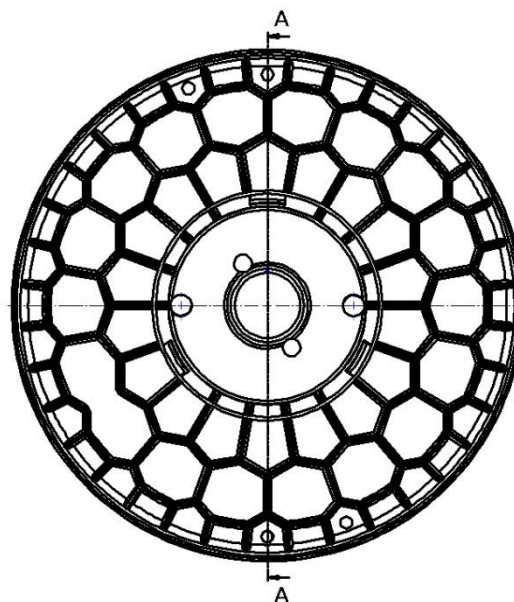

BOBINA ASSEMBLABILE

SEZIONE A-A

Dimensioni in mm

D1	D2	D3	S
240	80	31	6
300	125	34-38-40	9
400	125	33-34-38-40	9
400	200	40	11
500	200	40	11

L = Lunghezza del tamburo in PVC a scelta