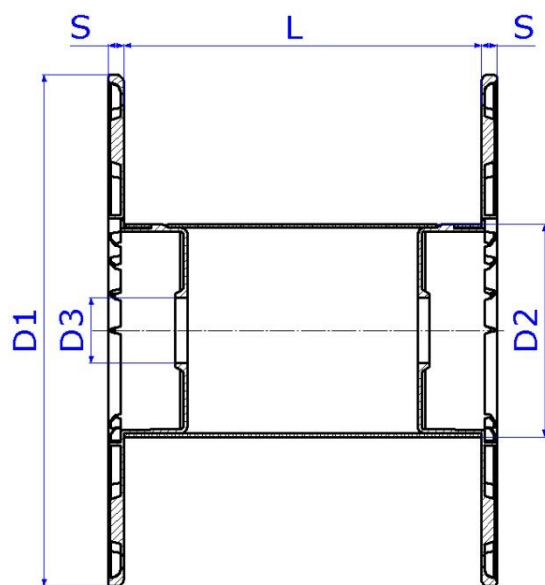

BOBINA ASSEMBLABILE

SEZIONE A-A

Dimensioni in mm

D1	D2	D3	S
240	80	31	6
300	125	34-38-40	9
400	125	33-34-38-40	9
400	200	40	11
500	200	40	11

L = Lunghezza del tamburo in PVC a scelta