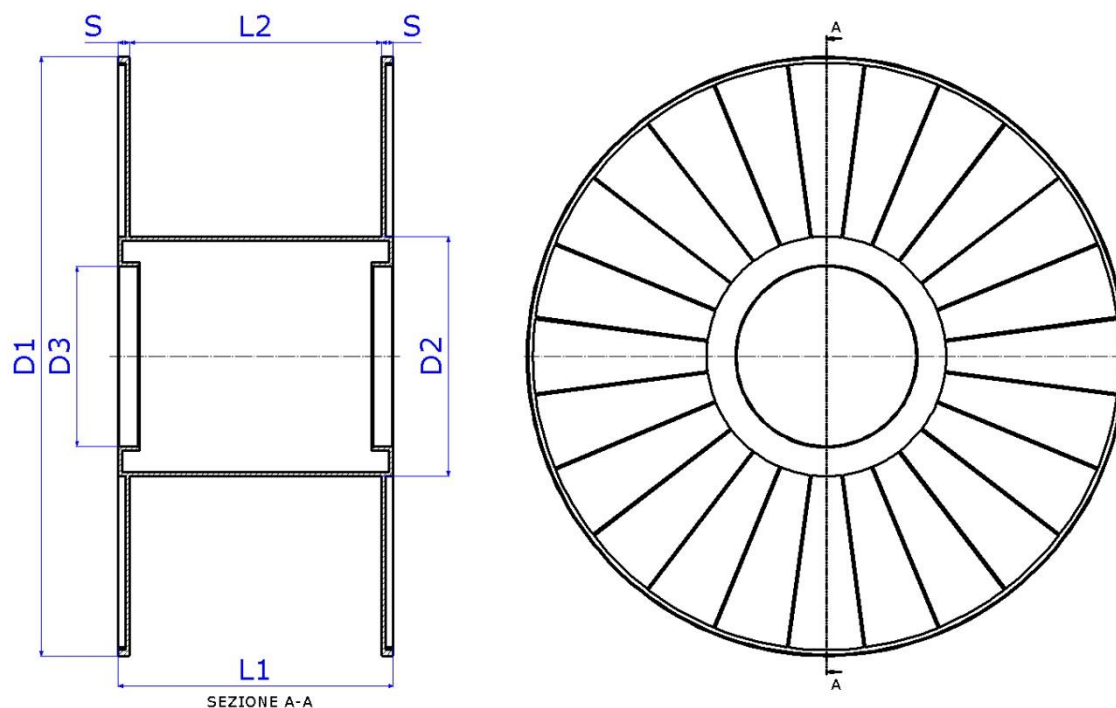

BOBINE IN PLASTICA PER CAVI TUBETTI

Dimensioni in mm

D1	D2	D3	L1	L2	S
500	200	150	230	210	10