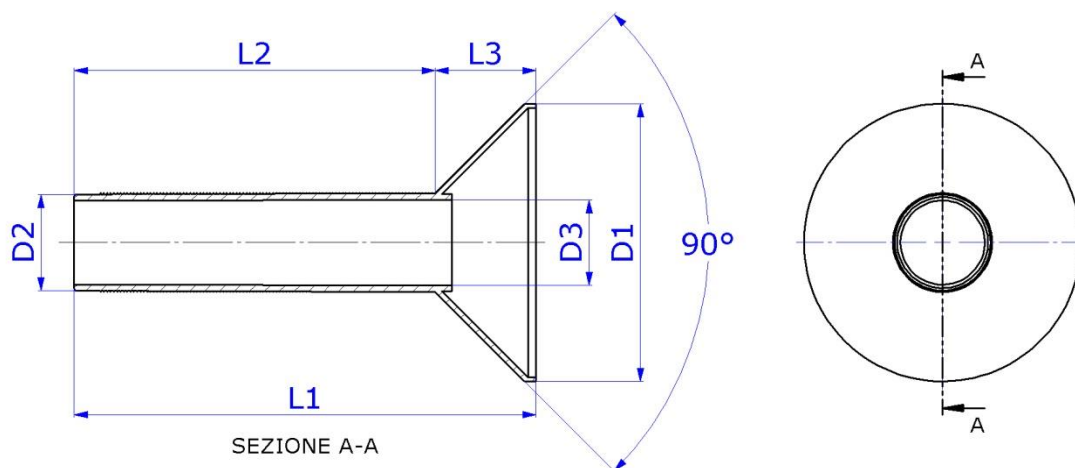

CONO PER FILI SINTETICI

Dimensioni in mm

TIPO	COD.	D1	D2	D3	L1	L2	L3
KINGSPPOOL	R221	76	29	25	135	109	26
KINGSPPOOL	R310	79	28	25	140	113	27

CONO PER FILI SINTETICI

Dimensioni in mm

TIPO	COD.	D1	D2	D3	L1	L2	L3
KINGSPOOL SNAP	R405	82	29	25	143	109	23