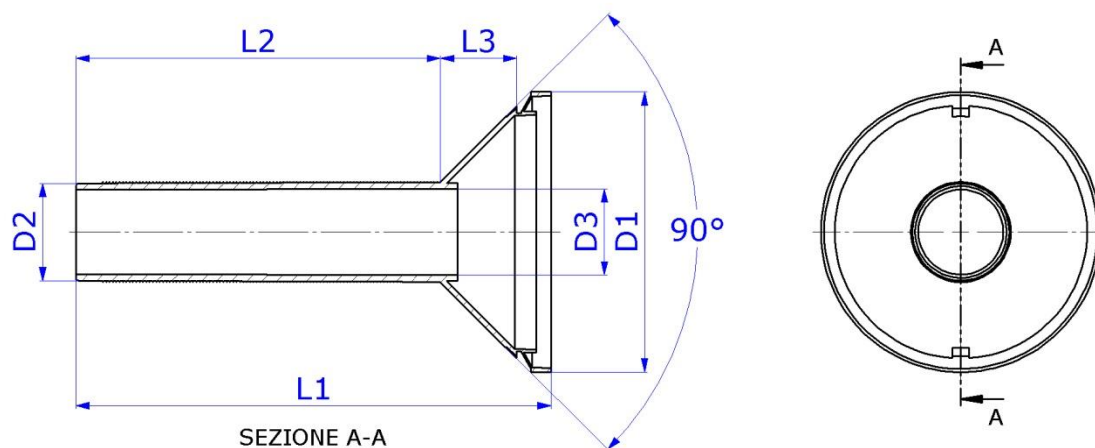

CONO PER FILI SINTETICI

Dimensioni in mm

TIPO	COD.	D1	D2	D3	L1	L2	L3
KINGSPPOOL	R221	76	29	25	135	109	26
KINGSPPOOL	R310	79	28	25	140	113	27

CONO PER FILI SINTETICI

Dimensioni in mm

TIPO	COD.	D1	D2	D3	L1	L2	L3
KINGSPOOL SNAP	R405	82	29	25	143	109	23