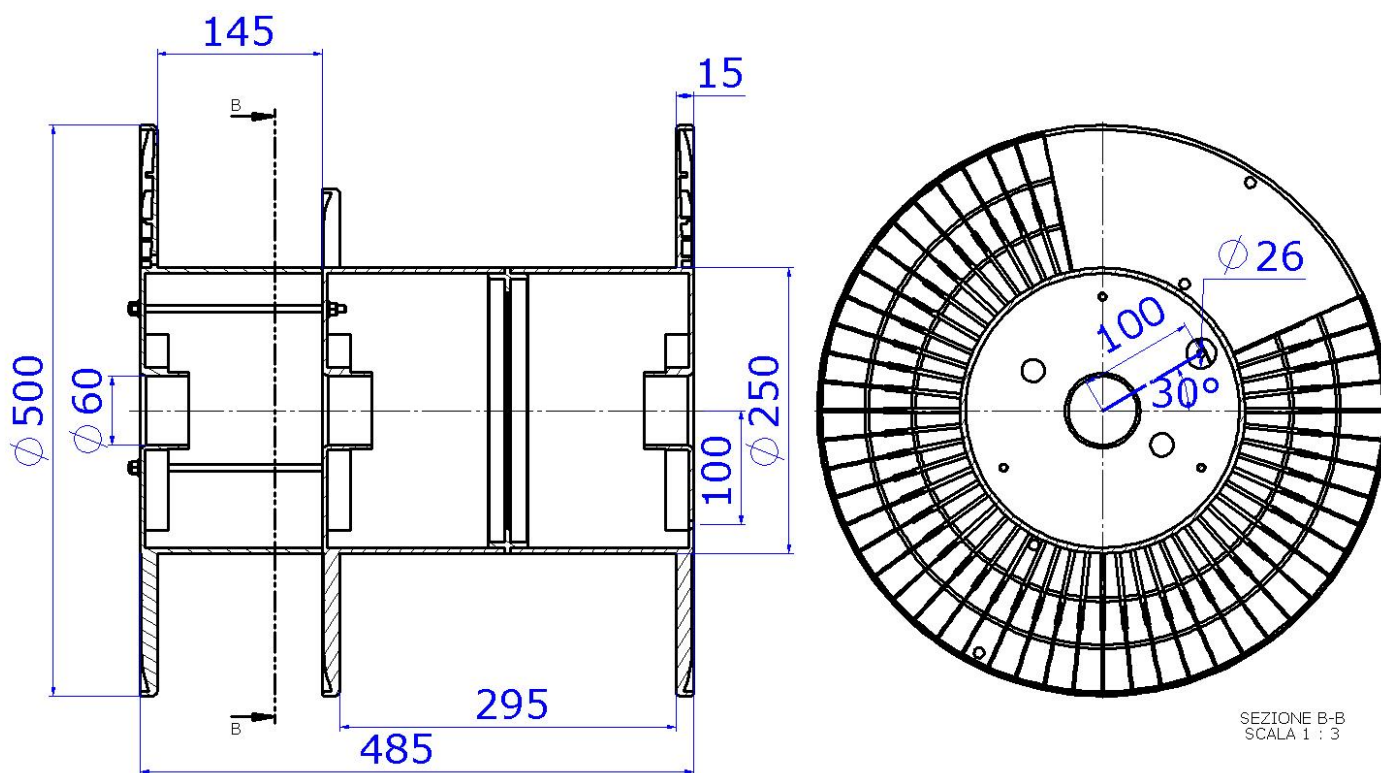

## BOBINA - Ø500

Dimensioni in mm

COD.	DESCRIZIONE	MATERIALE
<b>R425</b>	<i>Bobina Ø500-H485- 3 STADI</i>	<i>PS,ABS</i>

Rev.	Data
1.0	26/11/21