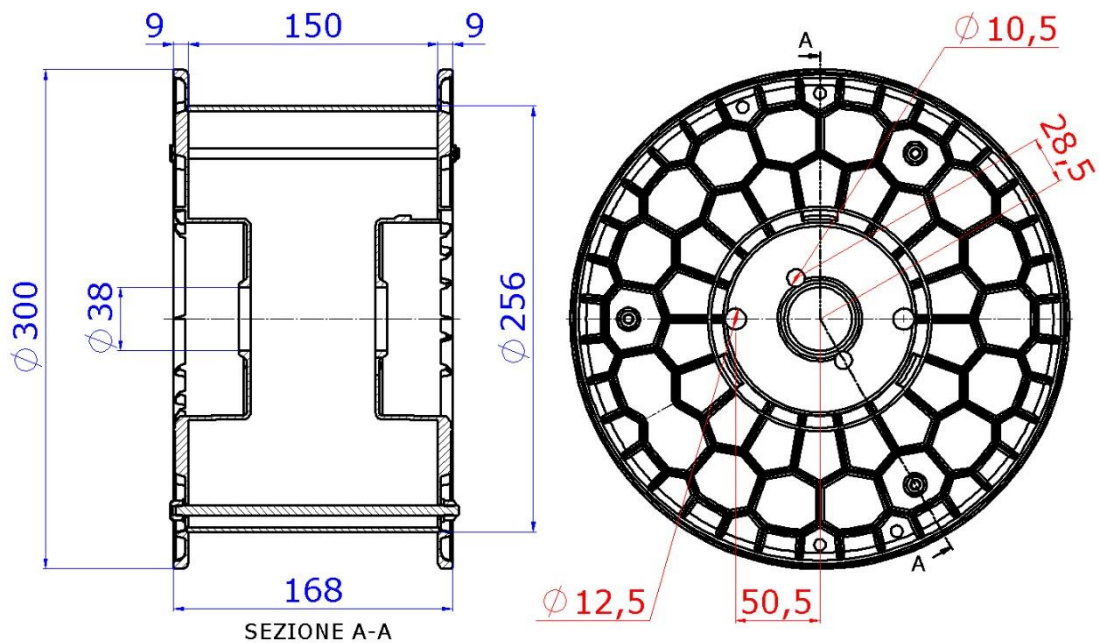

BOBINA ASSEMBLABILE Ø300

Dimensioni in mm

DESCRIZIONE	MATERIALE
BOBINA Ø300 H150 T256	FLANGIA PA6+30%F.V. TUBO IN CARTONE

Rev.	Data
1.0	25/11/20