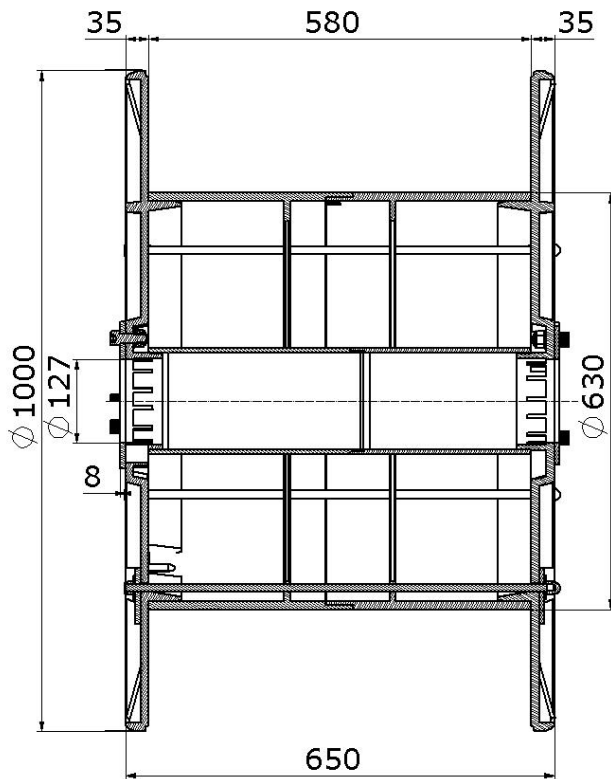

BOBINA VM 1000 – N9

Dimensioni in mm

COD.	DESCRIZIONE	MATERIALE
R498	VM1000 F127-H580-T630	PS

Rev.	Data
1.0	15/06/22