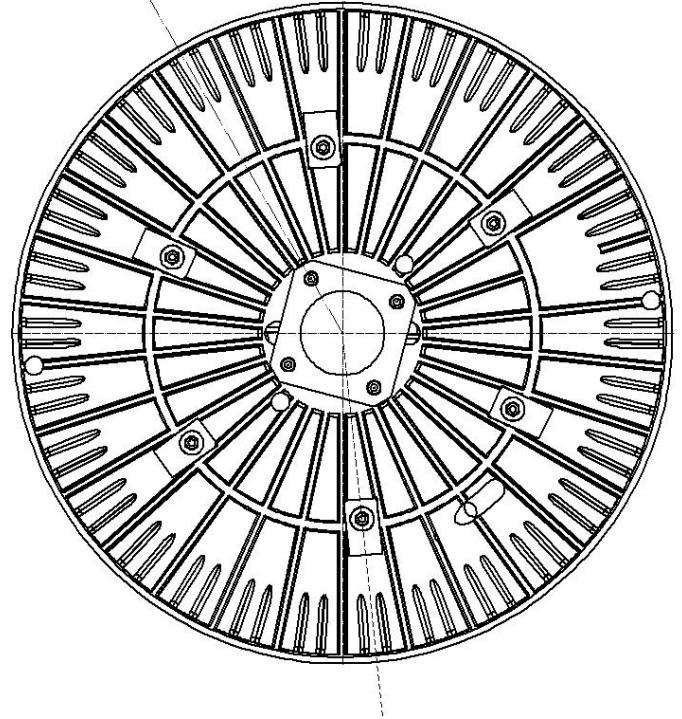

BOBINA VM 1000 – N9

Dimensioni in mm

COD.	DESCRIZIONE	MATERIALE
R498	VM1000 F127-H580-T630	PS

Rev.	Data
1.0	15/06/22