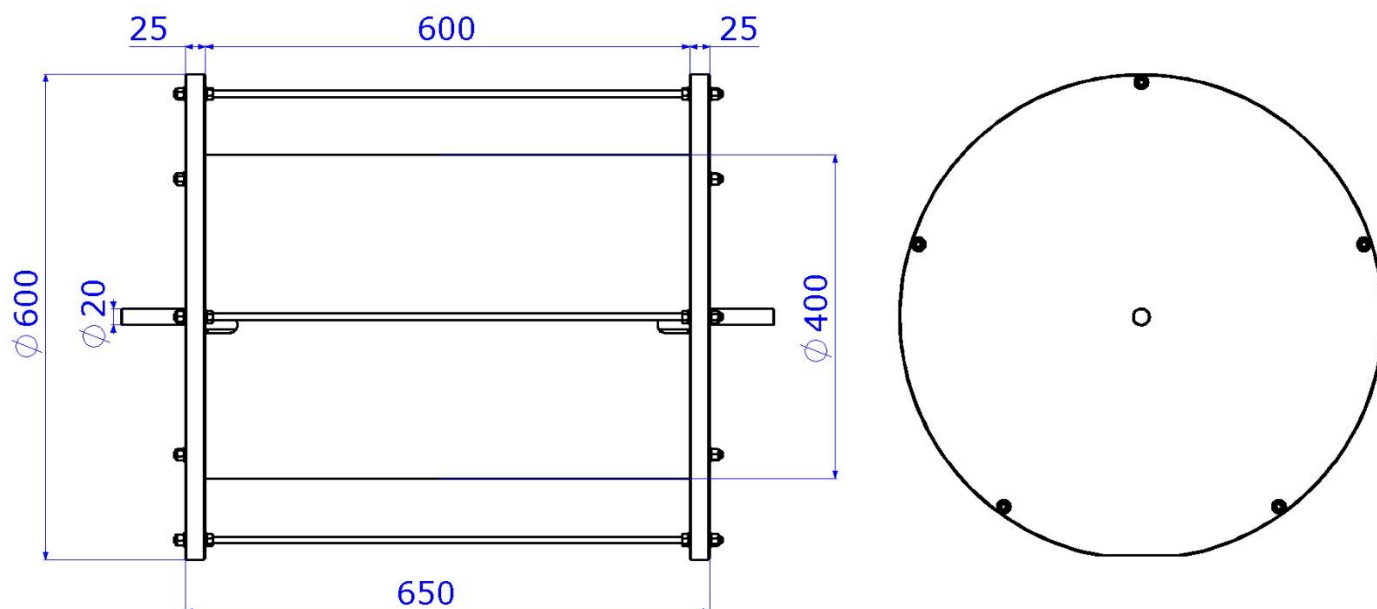

BOBINA TAMBURO ROTANTE

Dimensioni in mm

COD.	DESCRIZIONE	PESO
LP0600400600R	COMP+PL 600X400X600 F:20 S:25 ROTANTE	21 Kg

Rev.	Data
1.0	23/09/21