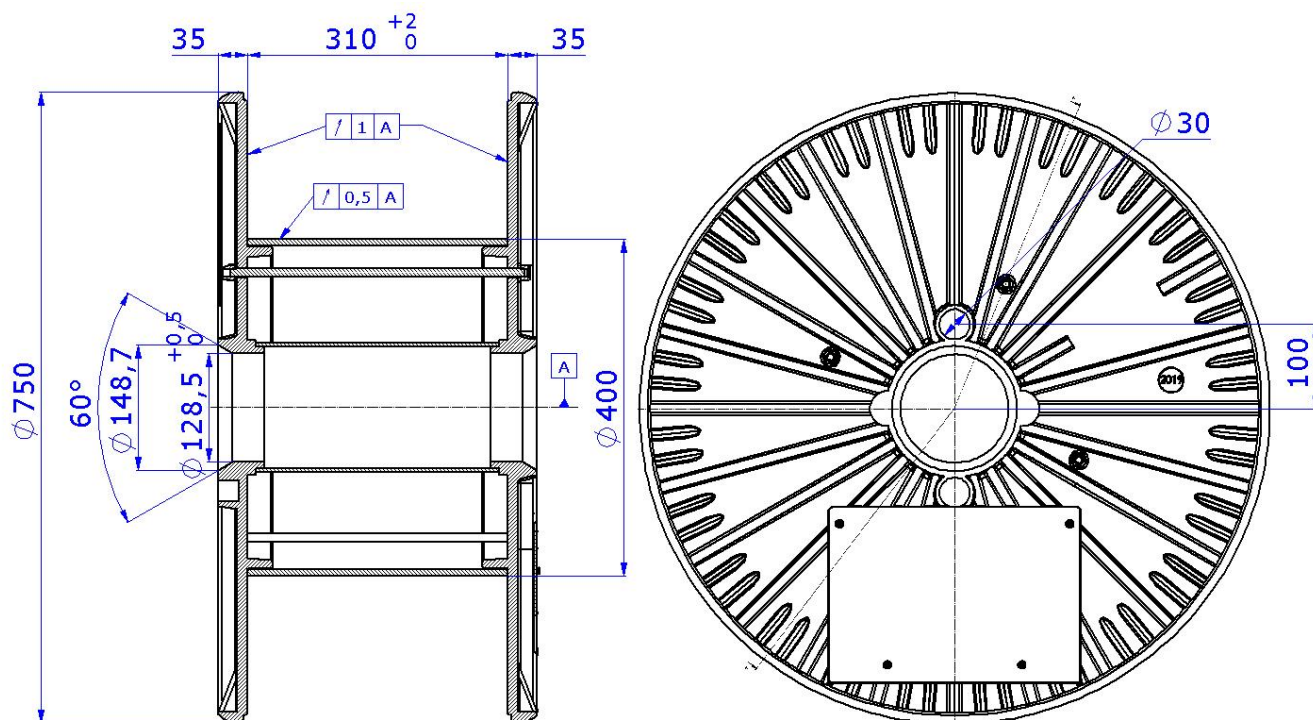

BOBINA VM 750 – V8

Dimensioni in mm

COD.	DESCRIZIONE	PESO IN GRAMMI	MATERIALE
R488	VM750 F128,5-H310-T400	22'000±2%	PS,ABS

Rev.	Data
7.0	14/06/21